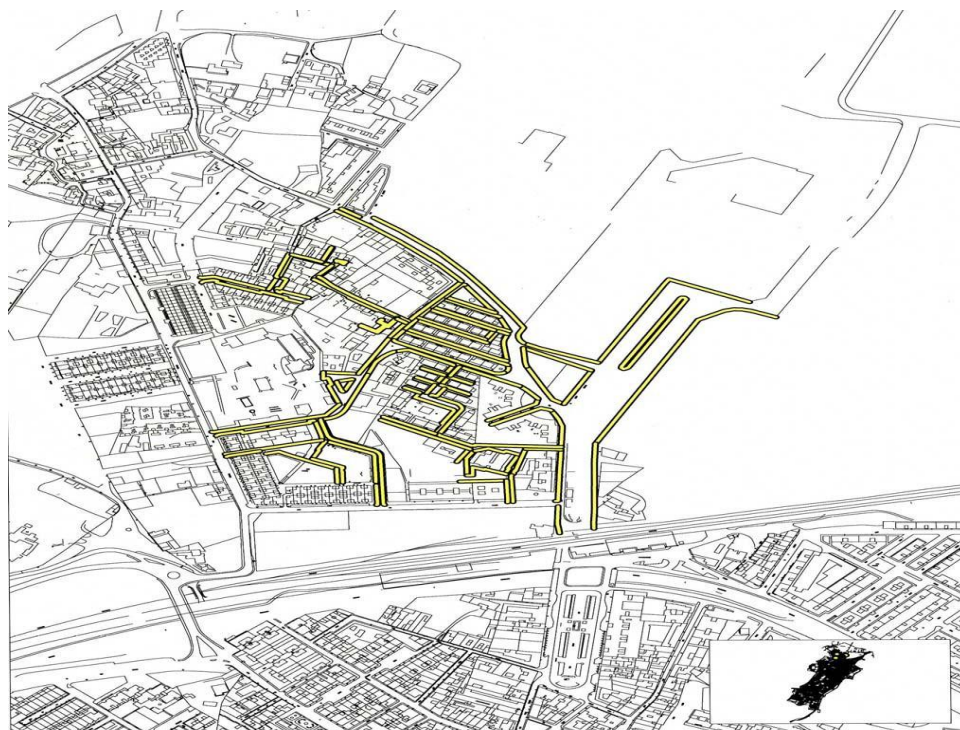

Ayuntamiento de
San Fernando
ÁREA DE DESARROLLO SOSTENIBLE

HOJA DE RUTA

Población	San Fernando	Sector	ELV2
Servicio	Tratamiento Herbicida		
Fecha	Semana del 1 al 5 de junio	Horario	De 07,00 a 14.00 h.

LEYENDA

Juan Sebastian Elcano desde Olivar de Rebolledo hasta paso nivel de Joly Velasco
Plaza de San Miguel
Batalla del Ebro
Cartógrafo de la Cosa
Santa Rosa
Hermanos Pinzón
Marqués de Cazalla
Joly Velasco
Capitan Conforto
Real Carenero
Patio de Algarrobo
Alcazar de Toledo
Ricardo Isasi
Sebastian Ventura
Onofre Ory
Pedro Mesa.